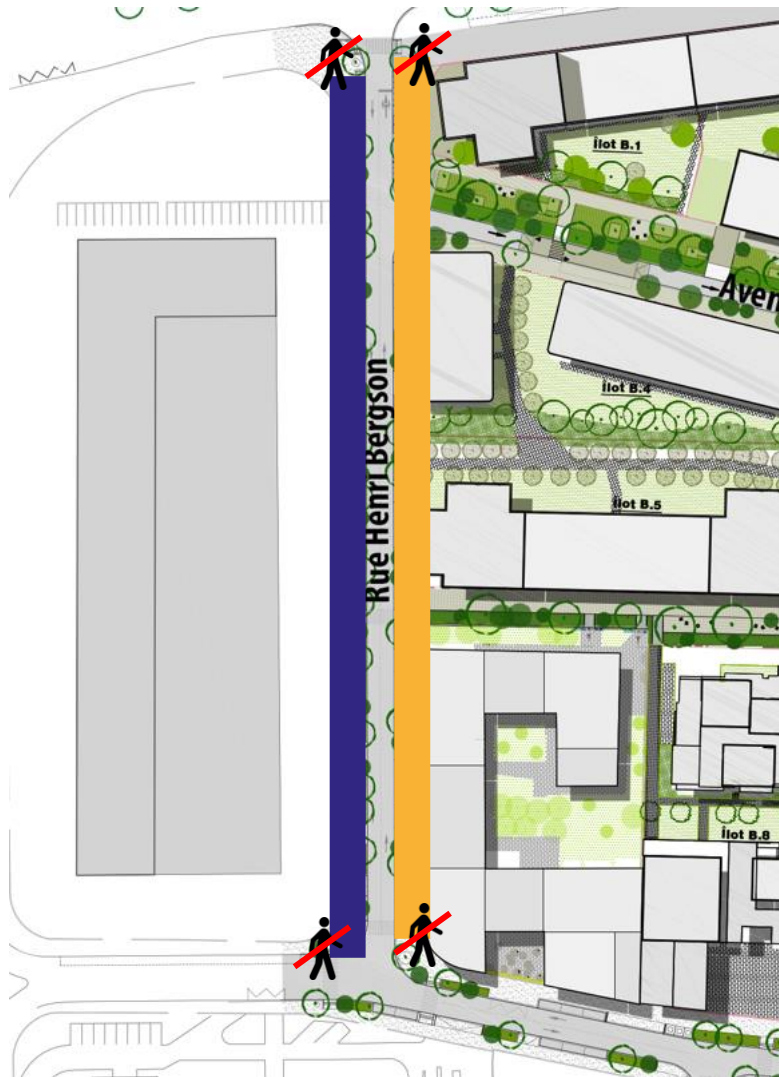

INFORMATIONS TRAVAUX RUE HENRI BERGSON

Travaux rue Henri Bergson - chantier sur la rue, réalisation du trottoir Est puis du trottoir Ouest. Nature des travaux :

Intervention trottoir Est :

- Réalisation des réseaux d'eaux pluviales et d'eaux usées.
- Démolition du trottoir existant.
- Réalisation des réseaux secs : télécom, éclairage public, surveillance, basse tension, haute tension.
- Installation des bornes d'apport volontaire.
- Reprise du trottoir et finitions (plantations, stationnement, revêtement, mobilier urbain...).

- **Circulation piétonne uniquement sur le trottoir Ouest de la rue pour la première phase de travaux**
- **Circulation piétonne uniquement sur le trottoir Est de la rue pour la seconde phase de travaux.**
- **Pas d'interruption de la circulation des véhicules.**

Vous trouverez ci-dessous le plan du quartier résumant les modifications de circulation à venir.

QUARTIER
DE SEINE
OUEST

Asnières se transforme
pour vous !

Phase 1 (mi-novembre 2022 – fin mai 2023) :
intervention sur le trottoir Est, interruption de
la circulation piétonne.

Phase 2 (juin 2023 – fin août 2023) :
intervention sur le trottoir Ouest, interruption
de la circulation piétonne.

Pour les questions ou remarques relatives aux travaux, nous vous invitons à vous rendre à **la Maison du Projet** au **21 rue Louis Armand**.