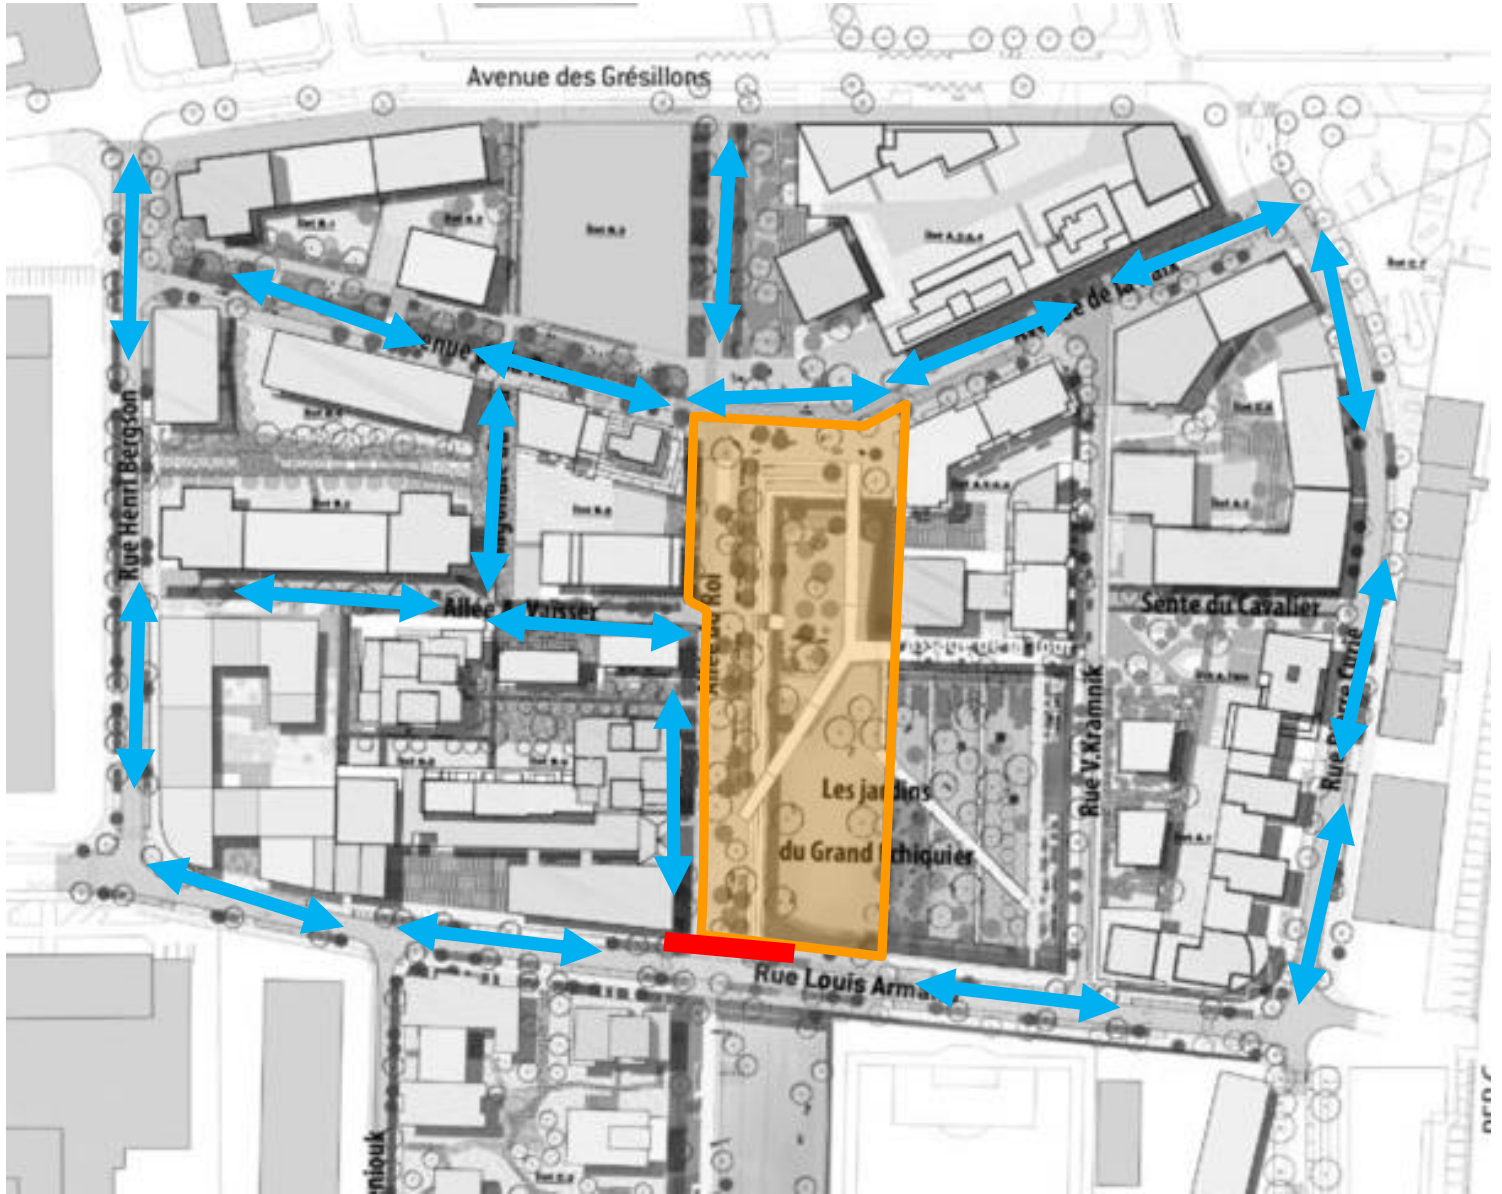

INFORMATIONS TRAVAUX

FERMETURE ALLEE DU ROI – JARDINS DU GRAND ECHIQUIER

Interdiction d'accès
Allée du Roi - Jardins du Grand Echiquier (Parc Nord)

Nature des travaux :

Démontage de la grue du programme Central Parc (B6)

Dates d'intervention :

Du 27/11/2023 au 30/11/2023

Horaires des chantiers :

De 6h à 20h, hors dimanche et jours fériés

- **Interruption de la circulation piétonne** sur l'allée du Roi et dans les Jardins du Grand Echiquier
- **Les stationnements seront interdits** le long des Jardins du Grand Echiquier
- Ces travaux n'ont pas d'impact sur la circulation automobile

Zone interdite au public (survol de charge)

Zone interdite au stationnement (passage du camion grue)

Citallios
pour des territoires durables

Zone interdite au public (survol de charge)

Zone interdite au stationnement (passage du camion grue)

Tracés piétons alternatifs à la traversée du parc