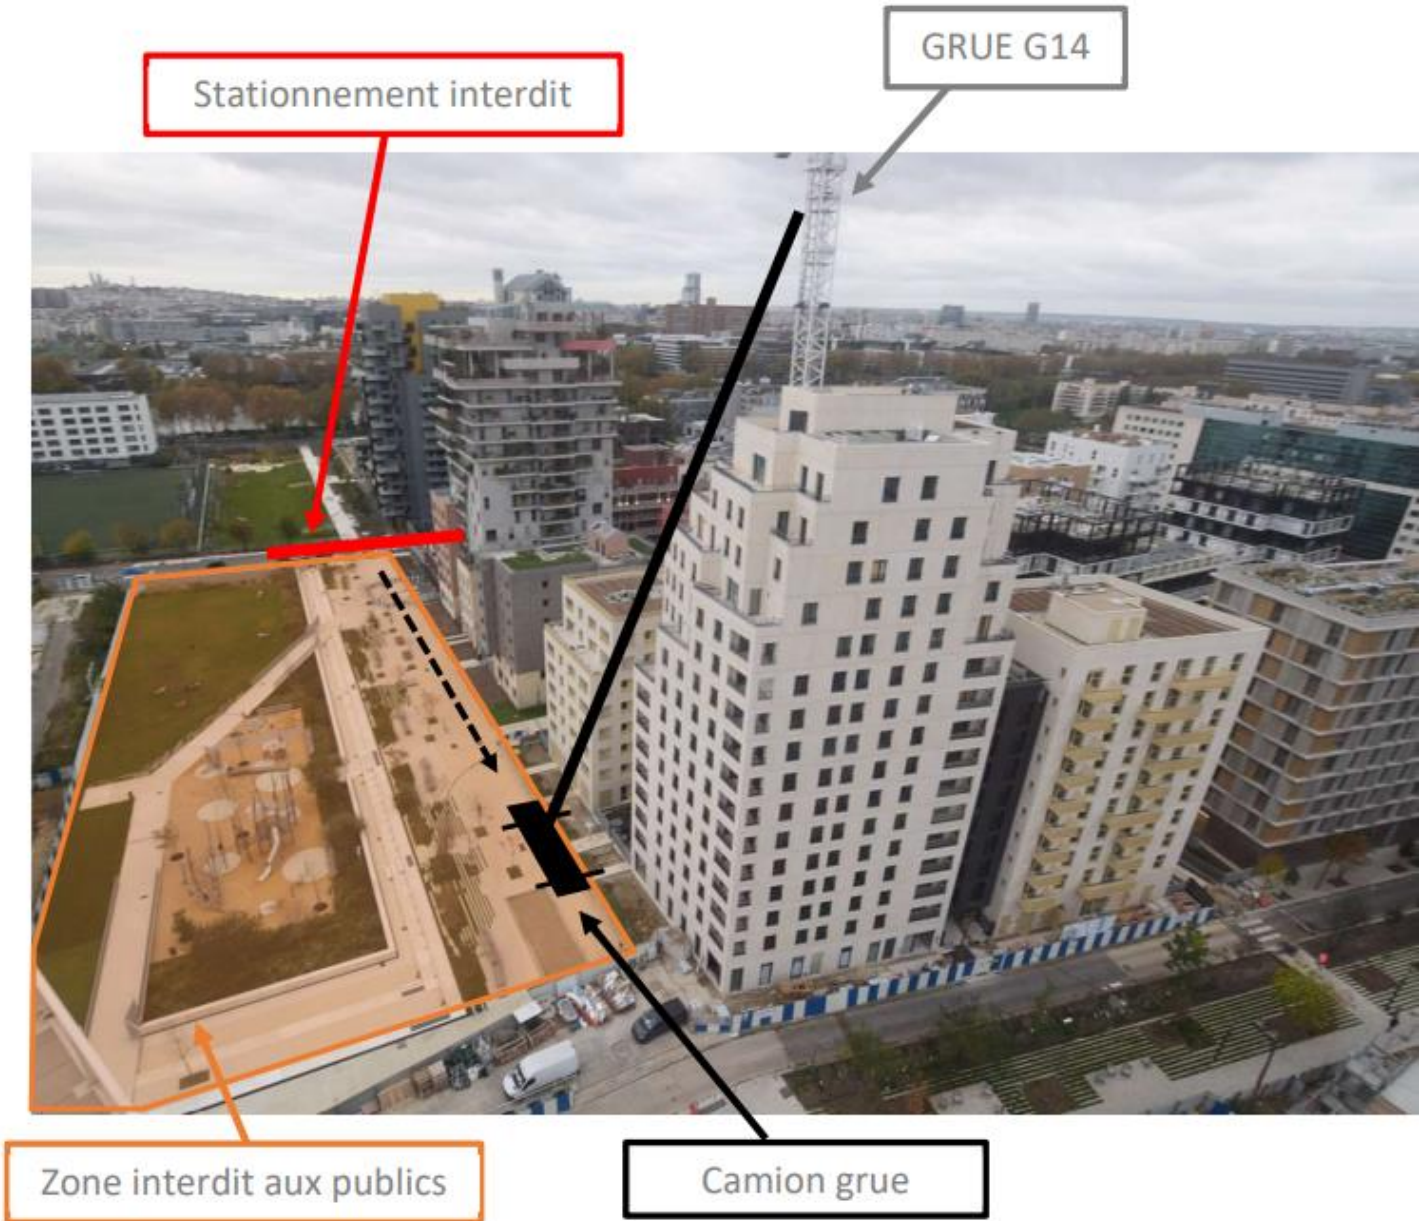

INFORMATIONS TRAVAUX

FERMETURE ALLEE DU ROI – JARDINS DU GRAND ECHIQUIER

Interdiction d'accès
Allée du Roi - Jardins du Grand Echiquier (Parc Nord)

Nature des travaux :

Démontage de la grue du programme Central Parc (B6)

Dates d'intervention :

Du 27/11/2023 au 30/11/2023

Horaires des chantiers :

De 6h à 20h, hors dimanche et jours fériés

- **Interruption de la circulation piétonne** sur l'allée du Roi et dans les Jardins du Grand Echiquier
- **Les stationnements seront interdits** le long des Jardins du Grand Echiquier
- Ces travaux n'ont pas d'impact sur la circulation automobile

Zone interdite au public (survol de charge)

Zone interdite au stationnement (passage du camion grue)

Citallios
pour des territoires durables

Zone interdite au public (survol de charge)

Zone interdite au stationnement (passage du camion grue)