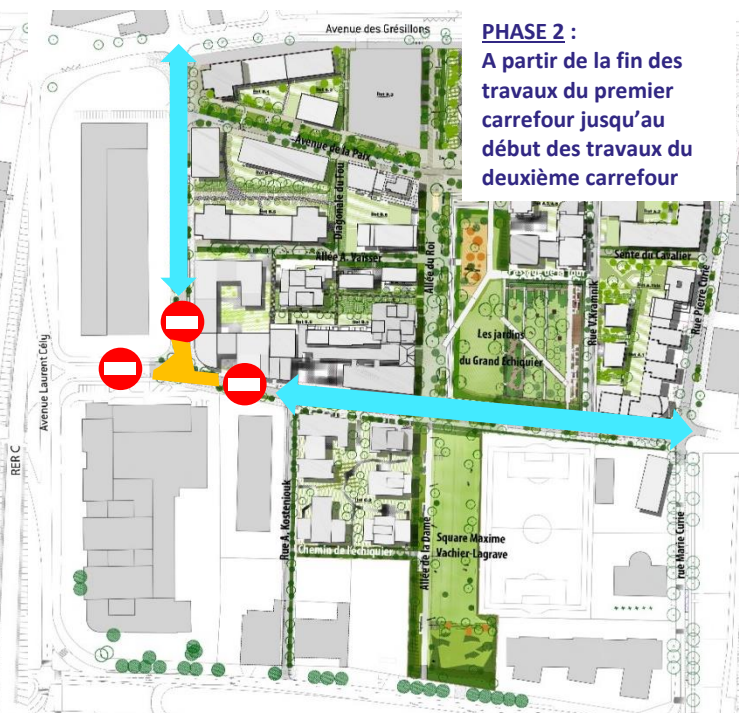

## INFORMATIONS TRAVAUX

Travaux de nuit sur les carrefours :  
Rue Louis-Armand / rue Pierre Curie  
Rue Henri-Bergson / rue Louis-Armand  
Rue Henri Bergson / avenue des Grésillons

### Nature des travaux :

- **Une partie de ces travaux étaient initialement prévus le 21/02 et ont été reportés suite aux intempéries.**
- Afin de permettre une libre circulation en journée, la réalisation de la structure et de la couche de roulement sera effectuée de nuit sur les carrefours suivants :
  - Rue Louis Armand / Rue Pierre Curie
  - Rue Louis Armand / Rue Henri Bergson
  - Rue Henri Bergson / Avenue des Grésillons
- **Nuisances prévisibles :**
  - Passage d'engins de chantier
  - Bruit de recul des engins
  - Interruption de la circulation des voitures pendant les travaux

#### **Nuit du 04 mars au 05 mars 2024 de 20h30 à 6h30**

- Les circulations piétonnes sont conservées
- Interruption de la circulation automobile sur les carrefours en travaux.
  - Les travaux sur chaque carrefour se font successivement et non en simultané
  - Pendant la réalisation de chaque carrefour, des itinéraires de déviation seront proposés pour accéder aux rue Henri-Bergson et rue Louis Armand

**PHASE 2 :**

A partir de la fin des travaux du premier carrefour jusqu'au début des travaux du deuxième carrefour

**PHASE 3 :**

A partir de la fin des travaux du deuxième carrefour jusqu'à 6H30

Sens de circulation maintenu dans les 2 sens uniquement pour les riverains