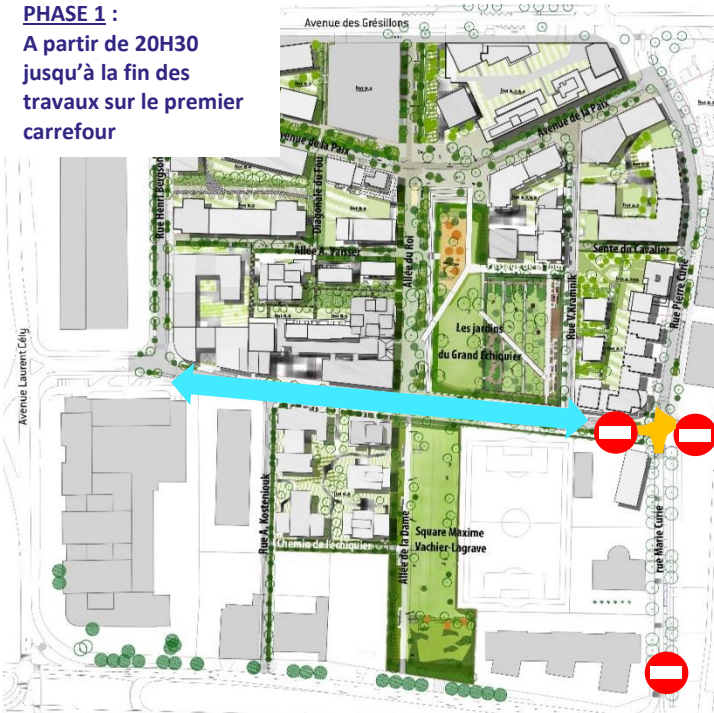

## INFORMATIONS TRAVAUX

Travaux de nuit sur les carrefours :  
Rue Louis-Armand / rue Pierre Curie  
Rue Henri-Bergson / rue Louis-Armand  
Rue Henri Bergson / avenue des Grésillons

### Nature des travaux :

- **Une partie de ces travaux étaient initialement prévus le 21/02 et ont été reportés suite aux intempéries.**
- Afin de permettre une libre circulation en journée, la réalisation de la structure et de la couche de roulement sera effectuée de nuit sur les carrefours suivants :
  - Rue Louis Armand / Rue Pierre Curie
  - Rue Louis Armand / Rue Henri Bergson
  - Rue Henri Bergson / Avenue des Grésillons
- **Nuisances prévisibles :**
  - Passage d'engins de chantier
  - Bruit de recul des engins
  - Interruption de la circulation des voitures pendant les travaux

#### **Nuit du 04 mars au 05 mars 2024 de 20h30 à 6h30**

- Les circulations piétonnes sont conservées
- Interruption de la circulation automobile sur les carrefours en travaux.
  - Les travaux sur chaque carrefour se font successivement et non en simultané
  - Pendant la réalisation de chaque carrefour, des itinéraires de déviation seront proposés pour accéder aux rue Henri-Bergson et rue Louis Armand

**PHASE 2 :**

A partir de la fin des travaux du premier carrefour jusqu'au début des travaux du deuxième carrefour

**PHASE 3 :**

A partir de la fin des travaux du deuxième carrefour jusqu'à 6H30

Sens de circulation maintenu dans les 2 sens uniquement pour les riverains